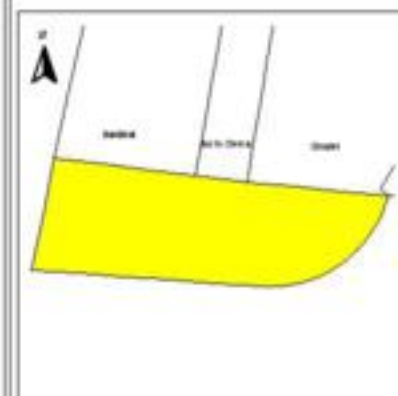

## ÍNDICE DE DESARROLLO SOCIAL

Delegación: Iztapalapa  
Colonia: El Prado  
Grado de desarrollo: Alto